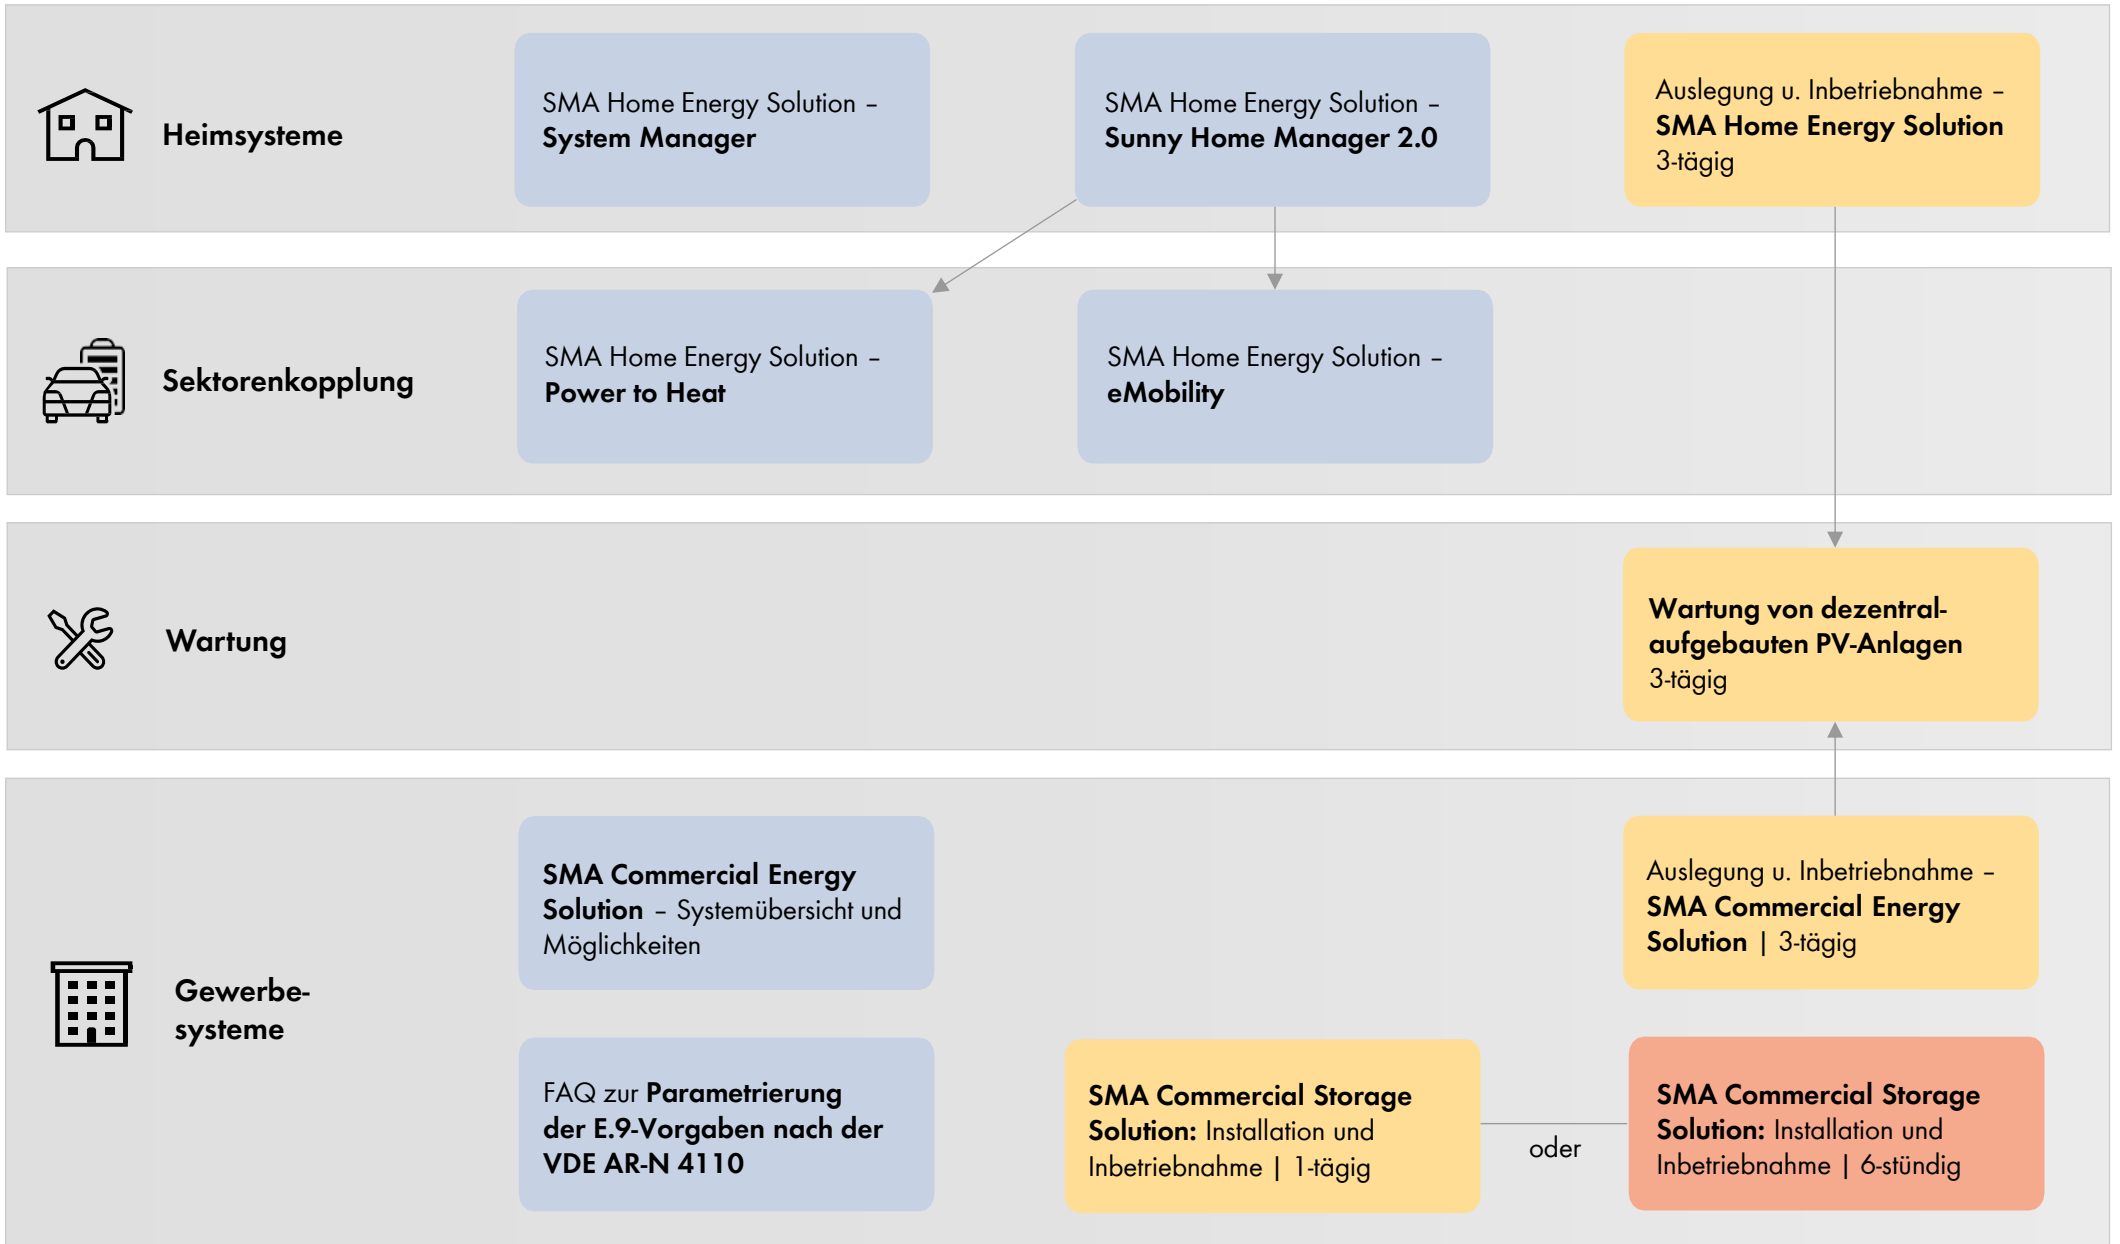

SMA Solar Academy Schulungsübersicht

Kostenloses Webinar   Premium-Webinar   Praxisseminar

[Weitere Schulungsangebote finden Sie auf unserer Webseite](#)